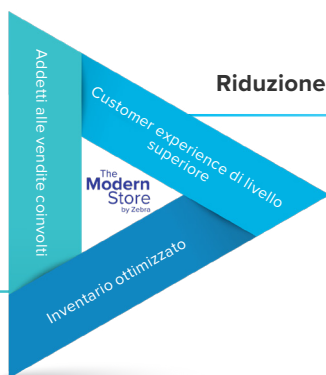

Mantenete le scorte ottimizzate

Centrate gli obiettivi di corretta gestione delle scorte con Modern Store, il framework futuristico di Zebra. È progettato per rendere uno dei vostri maggiori investimenti e delle vostre risorse più importanti visibile su tutti i canali, disponibile per l'acquisto e registrato correttamente in tutta l'azienda.

Approfittate della nostra gamma completa di servizi – che comprende valutazioni strategiche, consulenza, implementazione e progettazione delle soluzioni e configurazione ottimizzata – per raggiungere risultati straordinari.

Non lasciatevi sfuggire gli altri vantaggi di Modern Store:

Riduzione del ricambio del personale dell'**8%**

Riduzione dei tempi di attesa dei clienti del **23%**

Obiettivo sui clienti

Con il framework Modern Store di Zebra, Havan ha migliorato la precisione delle scorte di oltre il

99%

riducendo contemporaneamente la durata degli inventari a rotazione del

97%

Nota: le prestazioni effettive possono variare, a seconda, fra le altre cose, dell'ambiente del negozio, del mix di prodotti e del rispetto dei processi.

Ottimizziamo le vostre scorte e creiamo il vostro Modern Store, insieme! Siete pronti?

Contattateci per iniziare.

LEXTER
People You Can Trust

Via Nervesa 2, Milano, Milan, 20139, Italy

<https://www.lexter.com/>

02-55230846

ZEBRA e il disegno della testa di Zebra sono marchi commerciali di Zebra Technologies Corp., registrati in molte giurisdizioni del mondo. Tutti gli altri marchi commerciali sono di proprietà dei rispettivi titolari. ©2023 Zebra Technologies Corp. e/o affiliate. Tutti i diritti riservati. 06/01/2023.

ZEBRA